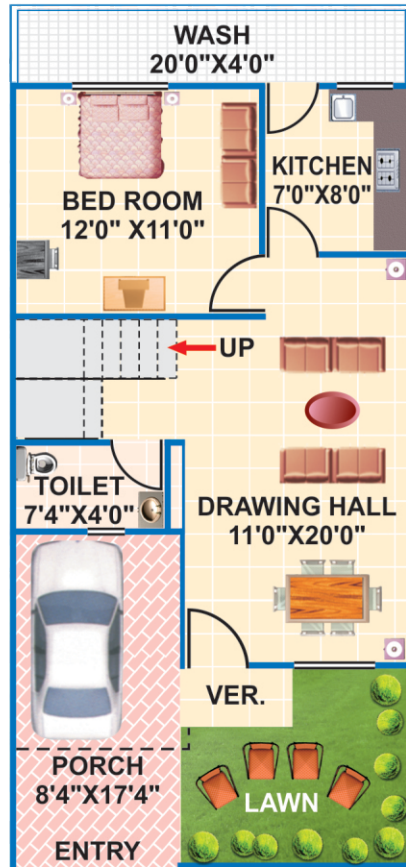

# Gulmohar-1

# Gulmohar-1

**GROUND FLOOR PLAN**

**FIRST FLOOR PLAN**

<b>PLOT SIZE</b>	20' X 43' ft.	6.10 X 13.10 mt.
<b>PLOT AREA</b>	860 Sq.ft.	79.92 Sq.mt.
<b>S.B.U. AREA APPROX</b>	1590 Sq.ft.	147.76 Sq.mt.