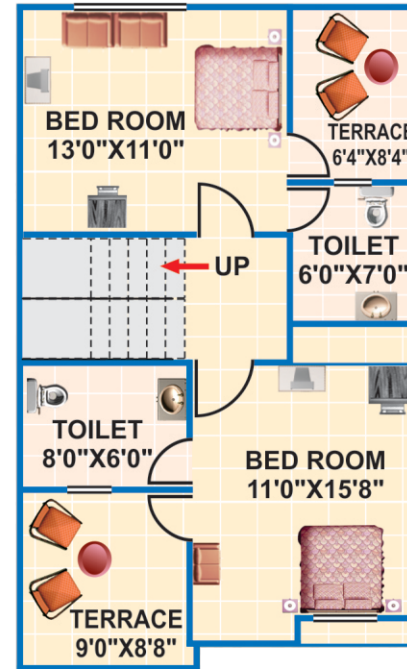

# Gulmohar-1

# Gulmohar-1

**GROUND FLOOR PLAN**

**FIRST FLOOR PLAN**

<b>PLOT SIZE</b>	20' X 43' ft.	6.10 X 13.10 mt.
<b>PLOT AREA</b>	860 Sq.ft.	79.92 Sq.mt.
<b>S.B.U. AREA APPROX</b>	1590 Sq.ft.	147.76 Sq.mt.